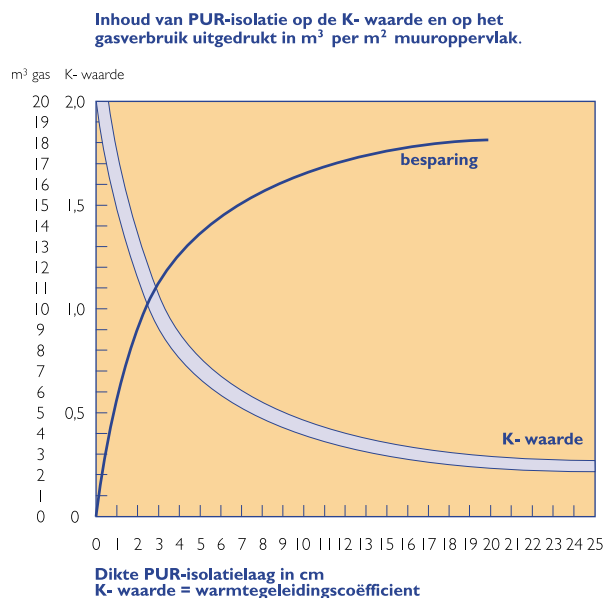

Het aanbrengen van Pur'fect isolatieschuim in spouwmuren gebeurt snel en zonder enige drukopbouw. Alle naden en kieren worden eerst afgedicht. Op de kruisingen van de voegen komen vervolgens kleine boorgaten. Via deze gaten wordt het vloeibare Pur'fect schuim laag voor laag in de spouwmuur geïnjecteerd, zonder dat er vocht of schadelijke dampen vrijkomen. Dit gebeurt met een speciaal door Technisol ontwikkelde 2-K meng- en doseermachine. Na de vulling worden de gaten weer zorgvuldig gedicht met cement in de oorspronkelijke kleur.

Pur'fect isolatieschuim is tochtvrij, volledig waterafstotend en tegelijkertijd 'ademend'. Het vloeibare mengsel vult de kleinste hoekjes in muren en kozijnen en sluit ze naadloos af. Ook rot- of schimmelvorming is absoluut uitgesloten. Zelfs op plaatsen waar andere isolatiematerialen het laten afweten, isoleert Pur'fect perfect. Hoogbouw, smalle spouwen of muren van poreuze betonsteen vormen voor Pur'fect geen enkel probleem. Een groot voordeel van Pur'fect isolatieschuim is zijn sterk hechtende werking. Daardoor vormt het een extra versteviging voor slecht gevoegde en ankerloze muren. Bovendien krimpt, verzakt of verkrumelt het isolatiemateriaal niet.

Besparing

KOMO

Spouwmuurisolatie met Pur'fect schuim voldoet aan de strenge BKB/KOMO kwaliteitsnormen en is door de overheid goedgekeurd.

Kwaliteitsgarantie

Technisol is door de overheid erkend als een vakbekwaam verwerkend en uitvoerend isolatiebedrijf. Technisol geeft u volledige kwaliteitsgarantie op materiaal én verwerking. Op aanvraag worden referentielijsten verstrekt over reeds bewerkte objecten.

Technisol is een technisch isolatiebedrijf. Technisol is al jarenlang gespecialiseerd in de ontwikkeling en verwerking van een breed scala van polyurethaan producten voor de industrie voor particulieren. Wij beschikken over een team van deskundige medewerkers dat snel en flexibel inspeelt op al uw vragen. Door zijn mobiele equipments is Technisol overal inzetbaar op de werkplek.